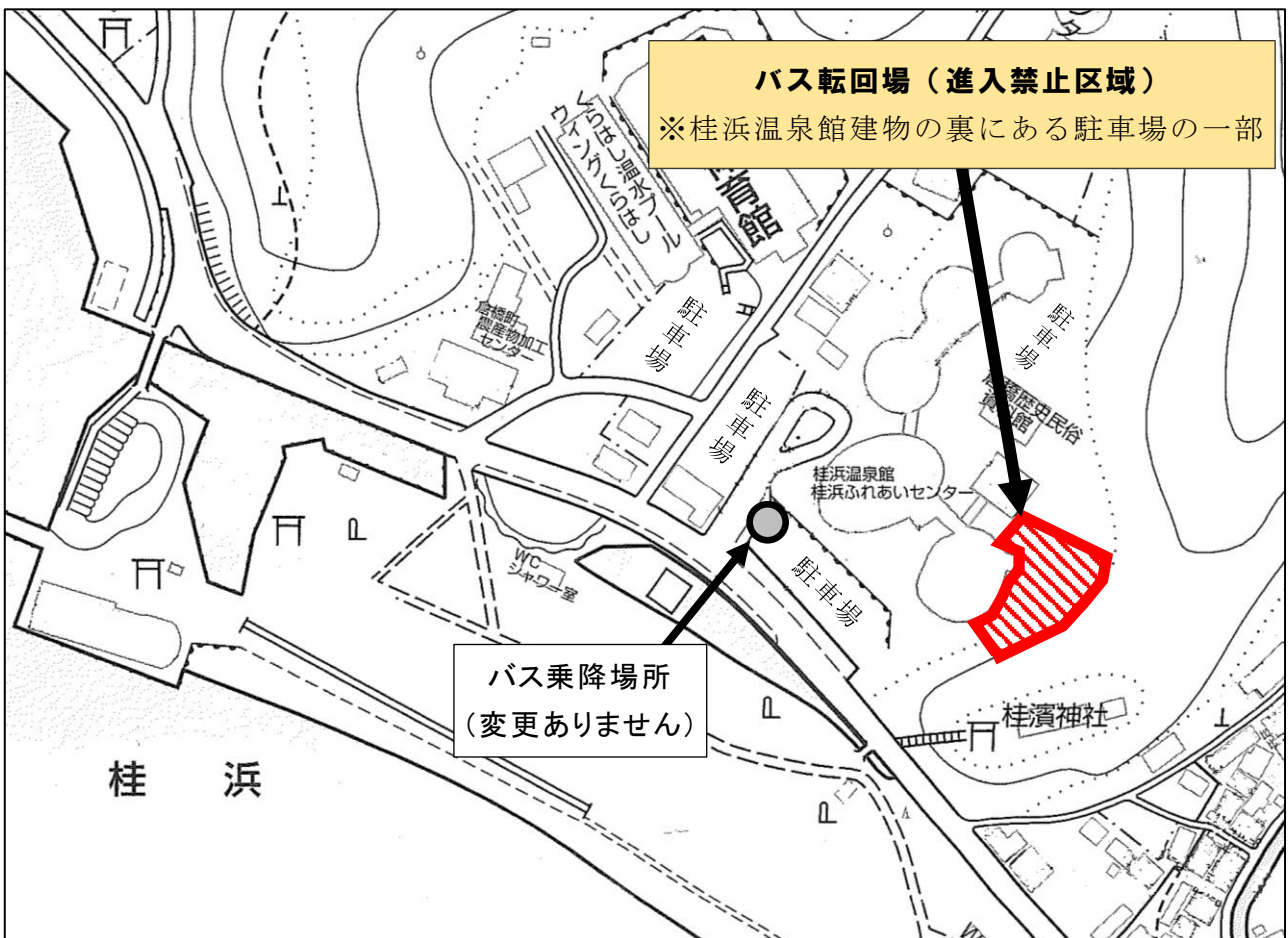

# お知らせ

令和4年2月14日（月）から約2週間の予定で、桂浜温泉館駐車場の一部を臨時的に路線バス転回場として使用します。

このため、上記の間中は、**下図の斜線部分（桂浜温泉館建物の裏にある駐車場の一部）を進入禁止区域**といたしますので、ご了承ください。

桂浜温泉館等をご利用のお客様には大変ご迷惑をお掛けいたしますが、ご協力いただきますようお願い申し上げます。

## 【路線バスが桂浜温泉館駐車場を使用することについて】

呉市交通政策課が発注する本浦バス転換場内への砂利敷き工事の実施に伴い、バス転回場の代替地として、工事期間中（約2週間程度）のみ臨時的に桂浜温泉館の駐車場を一部使用するものです。

お問い合わせ

呉市交通政策課 地域交通グループ ☎ (0823) 25-3062