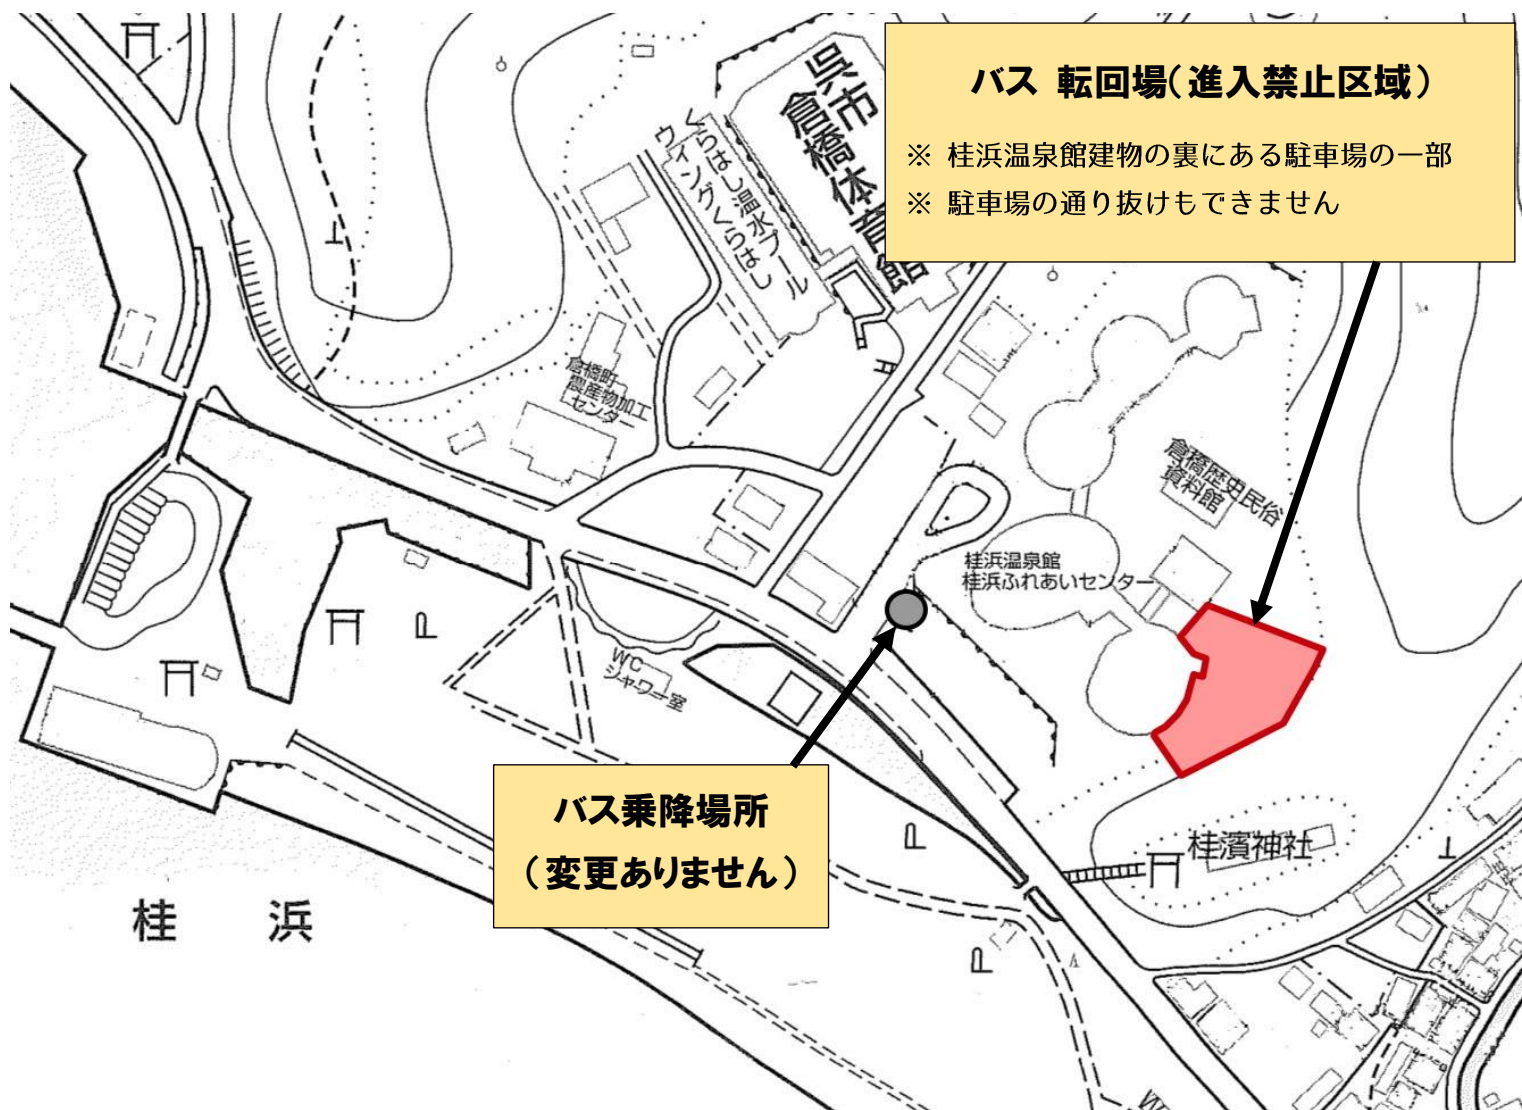

お知らせ

令和4年2月21日(月)から当面の間、桂浜温泉館駐車場の一部を臨時的に路線バス転回場として使用します。

このため、上記の期間中は、下図の**ピンクに塗りつぶした部分**(桂浜温泉館建物の裏にある駐車場の一部)を**進入禁止区域**といたしますので、ご了承ください。

桂浜温泉館等をご利用のお客様には大変ご迷惑をお掛けいたしますが、ご協力いただきますようお願い申し上げます。

【路線バスが桂浜温泉館駐車場を使用することについて】

呉市交通政策課が発注する本浦バス転換場内への砂利敷き工事の実施に伴い、バス転回場の代替地として、工事期間中(約2週間程度)のみ臨時的に桂浜温泉館の駐車場を一部使用するものです。

お問い合わせ
呉市交通政策課 地域交通グループ ☎ (0823) 25-3062